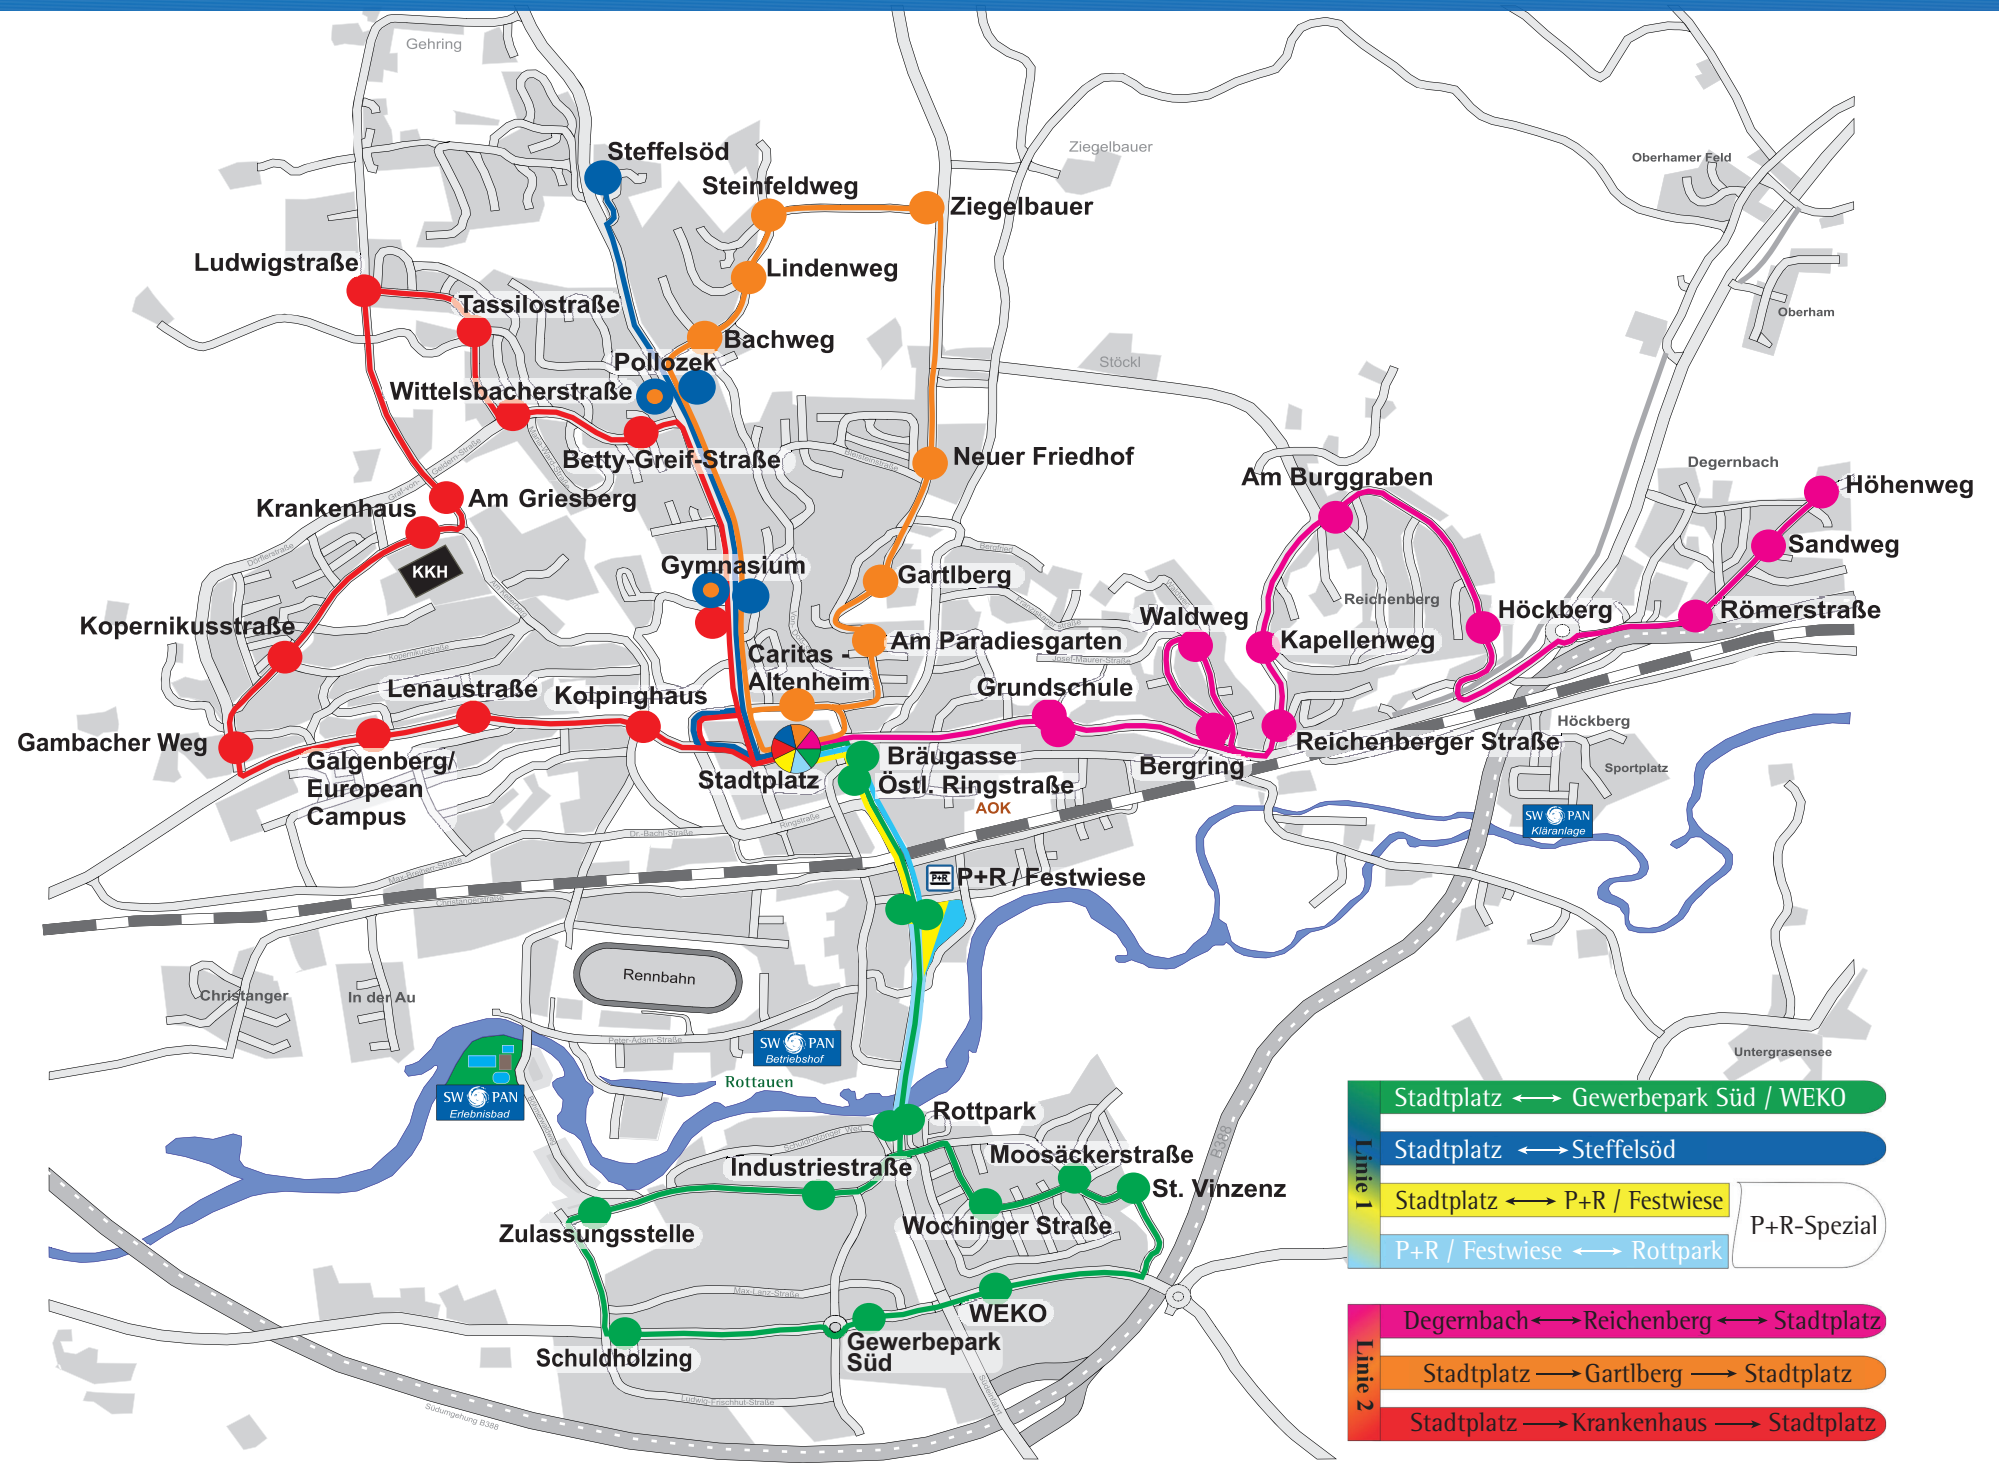

# DER STRECKENPLAN

- |         |                                       |             |
|---------|---------------------------------------|-------------|
| Linie 1 | Stadtplatz ↔ Gewerbepark Süd / WEKO   | P+R-Spezial |
|         | Stadtplatz ↔ Steffelsöd               |             |
|         | Stadtplatz ↔ P+R / Festwiese          |             |
|         | P+R / Festwiese ↔ Rottpark            |             |
| Linie 2 | Degernbach ↔ Reichenberg ↔ Stadtplatz | P+R-Spezial |
|         | Stadtplatz → Gartlberg → Stadtplatz   |             |
|         | Stadtplatz → Krankenhaus → Stadtplatz |             |